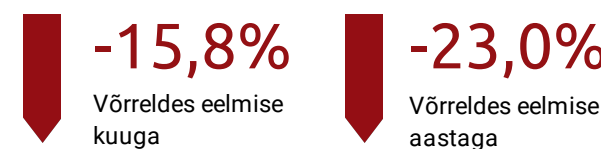

APRILL 2023

Kaart ja allolev tabel: korteriomandite tehingute arvu ja mediaanhinna muutused võrreldes eelmise aasta aprilliga

Maakond	Tehingute arv	Tehingute muutus	Mediaanhind €/m²	Mediaanhinna muutus
Harju maakond	902	-12,3%	2630	4,2%
Hiiu maakond		-14,3%		-29,9%
Ida-Viru maakond	218	-14,5%	313	-0,3%
Jõgeva maakond	14	-51,7%	299	-12,8%
Järva maakond	25	-44,4%	412	53,7%
Lääne maakond	24	-31,4%	1038	-6,5%
Lääne-Viru maakond	48	-36,8%	478	43,8%
Põlva maakond	15	-25,0%	660	22,1%
Pärnu maakond	98	-28,5%	1650	11,0%
Rapla maakond	22	-24,1%	674	-1,2%
Saare maakond	23	9,5%	1247	16,0%
Tartu maakond	177	-46,8%	2176	3,8%
Valga maakond	20	-25,9%	402	63,1%
Viljandi maakond	34	-20,9%	847	48,3%
Võru maakond	14	-67,4%	653	-11,9%
Eesti	1640	-23,0%	2072	5,4%
Tallinn	702	-10,0%	2768	4,7%
Tartu linn	130	-46,7%	2323	3,4%
Pärnu linn	77	-23,0%	2041	16,6%

*** andmed pole piisavad

KORTERITE MÜÜK

1640 tehingut

KORTERITE HIND

2072 €/m²

Allolev graafik: aprilli korteriomandite tehingute võrdlus aastate lõikes

Allolev tabel: korteriomandite tehingute arvu ja mediaanhinna muutused võrreldes eelmise kuuga