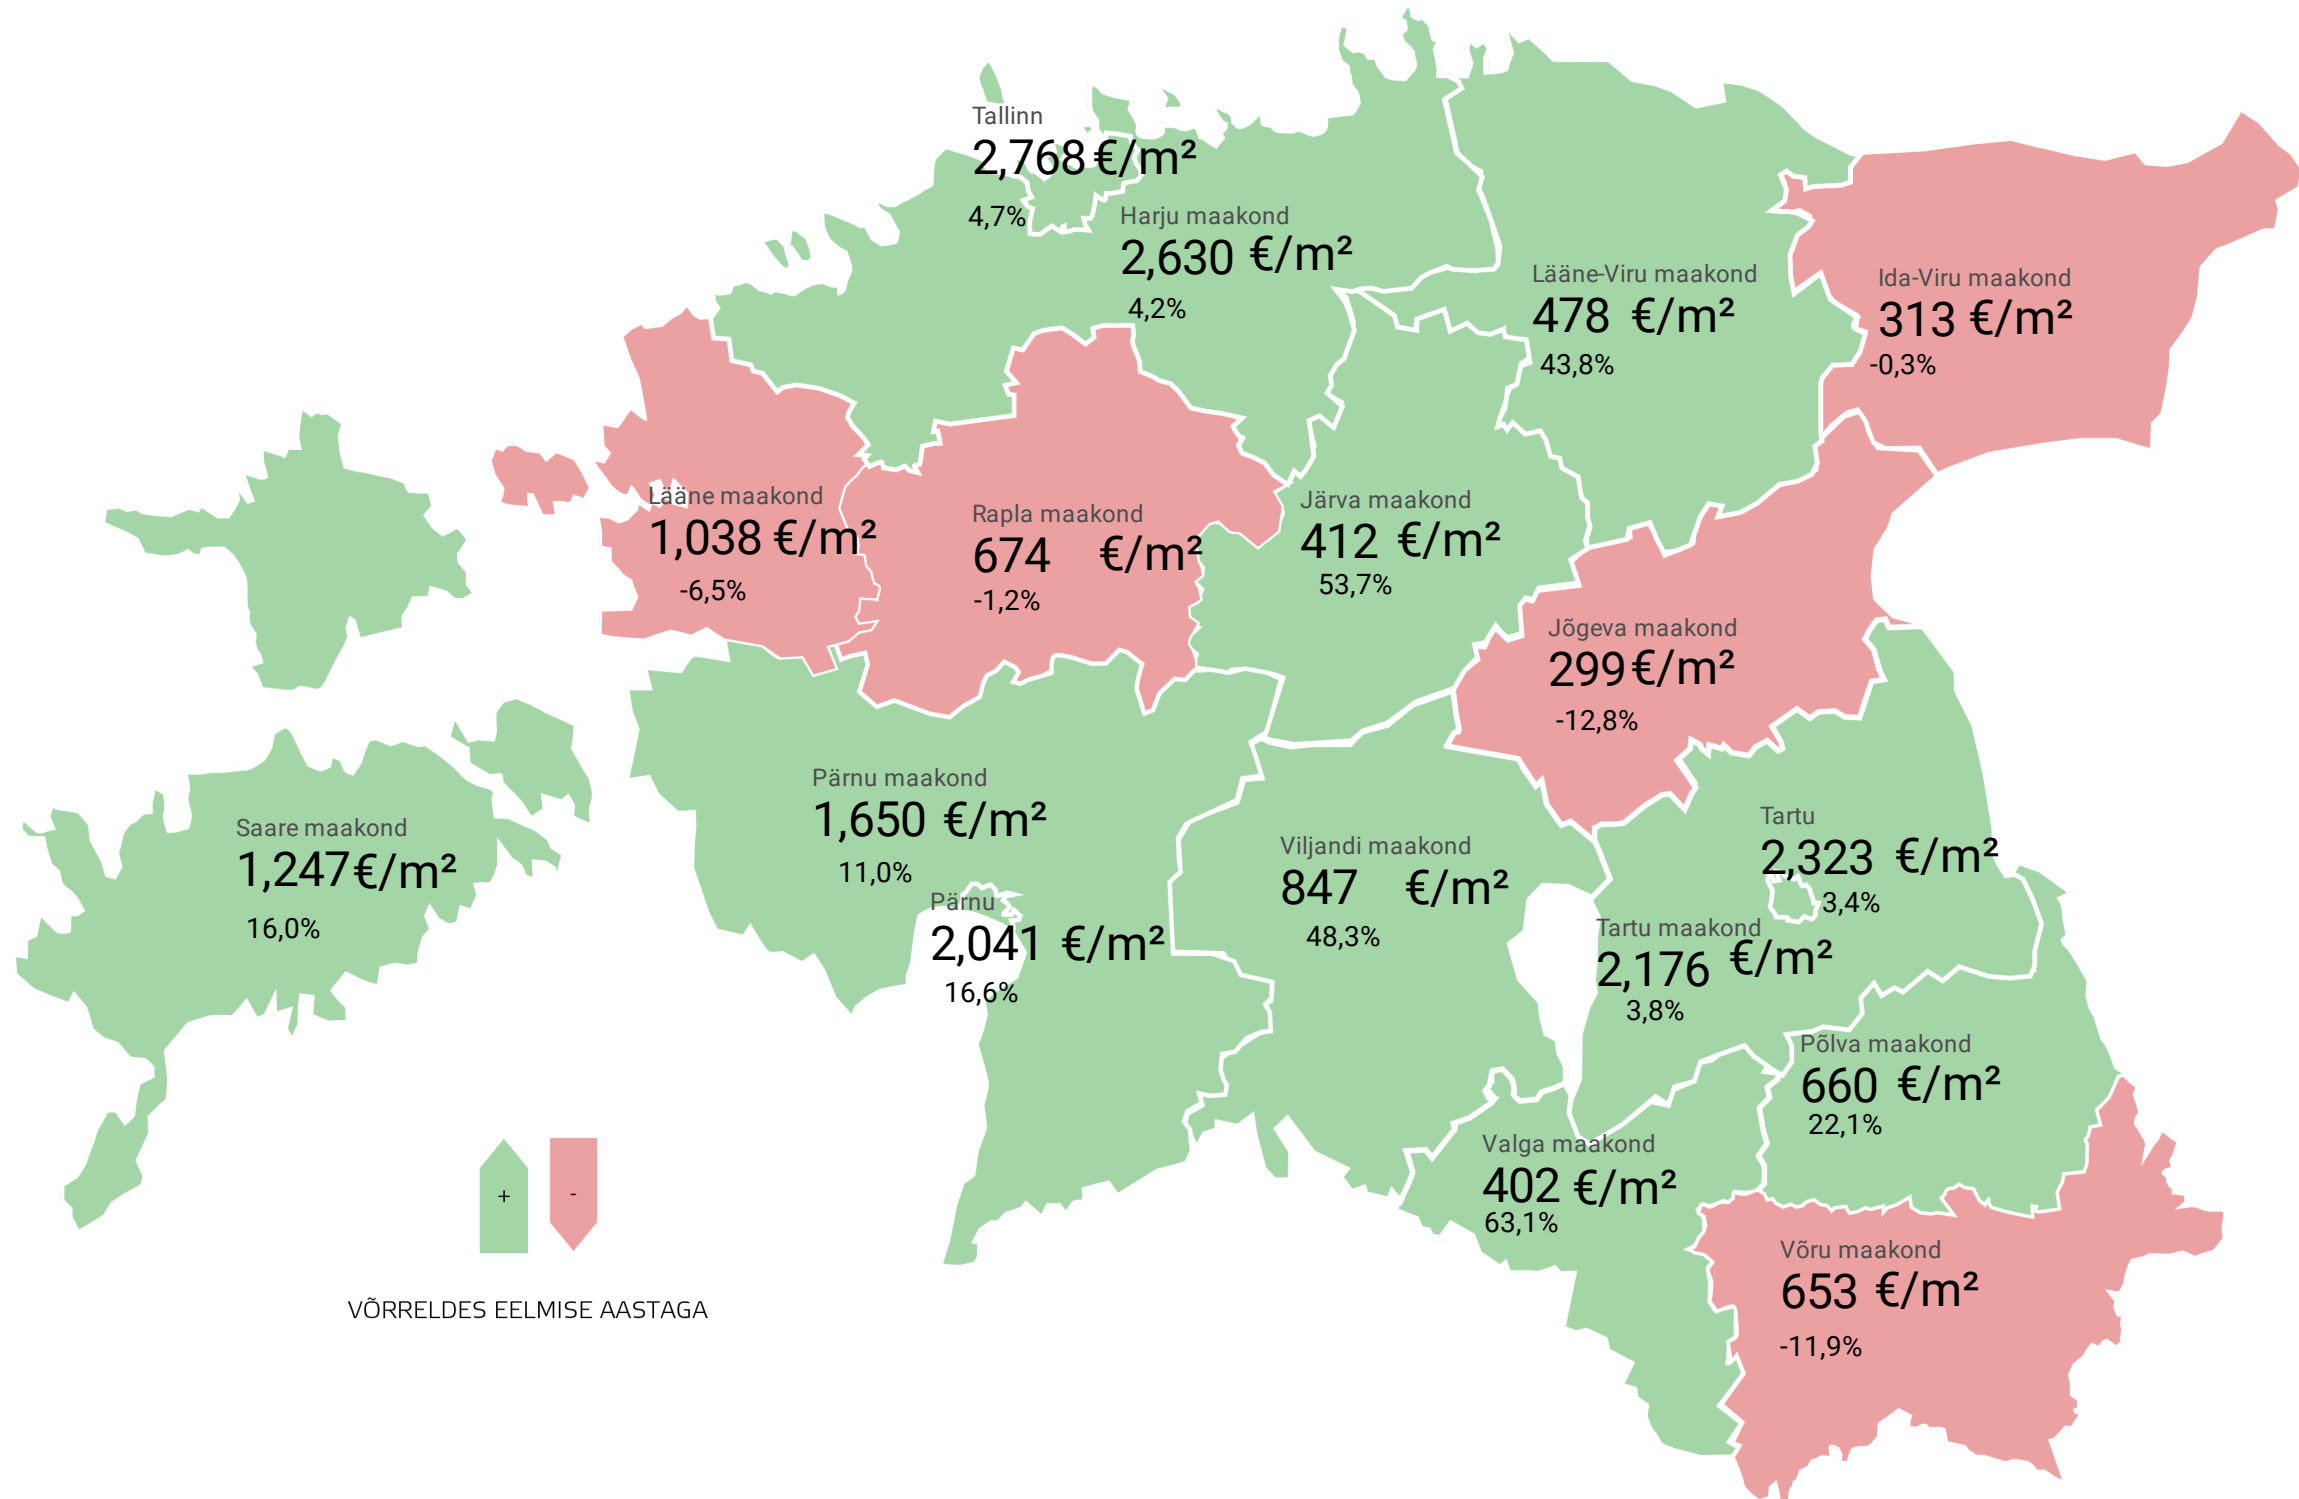

APRILL 2023

Kaart ja allolev tabel: korteriomandite tehingute arvu ja mediaanhinna muutused võrreldes eelmise aasta aprilliga

Maakond	Tehingute arv	Tehingute muutus	Mediaanhind €/m²	Mediaanhinna muutus
Harju maakond	902	-12,3%	2630	4,2%
Hiiu maakond		-14,3%		-29,9%
Ida-Viru maakond	218	-14,5%	313	-0,3%
Jõgeva maakond	14	-51,7%	299	-12,8%
Järva maakond	25	-44,4%	412	53,7%
Lääne maakond	24	-31,4%	1038	-6,5%
Lääne-Viru maakond	48	-36,8%	478	43,8%
Põlva maakond	15	-25,0%	660	22,1%
Pärnu maakond	98	-28,5%	1650	11,0%
Rapla maakond	22	-24,1%	674	-1,2%
Saare maakond	23	9,5%	1247	16,0%
Tartu maakond	177	-46,8%	2176	3,8%
Valga maakond	20	-25,9%	402	63,1%
Viljandi maakond	34	-20,9%	847	48,3%
Võru maakond	14	-67,4%	653	-11,9%
Eesti	1640	-23,0%	2072	5,4%
Tallinn	702	-10,0%	2768	4,7%
Tartu linn	130	-46,7%	2323	3,4%
Pärnu linn	77	-23,0%	2041	16,6%

*** andmed pole piisavad

KORTERITE MÜÜK

1640 tehingut

KORTERITE HIND

2072 €/m²

Allolev graafik: aprilli korteriomandite tehingute võrdlus aastate lõikes

Allolev tabel: korteriomandite tehingute arvu ja mediaanhinna muutused võrreldes eelmise kuuga

Piirkond	Tehingute arv	Tehingute muutus	Mediaanhind €/m²	Mediaanhinna muutus
Harju maakond	902	-12,6%	2630	-1,0%
Hiiu maakond	6	-14,3%	433	-11,2%
Ida-Viru maakond	218	-15,5%	313	-3,6%
Jõgeva maakond	14	-30,0%	299	-44,1%
Järva maakond	25	-41,9%	412	94,4%
Lääne maakond	24	-20,0%	1038	-1,4%
Lääne-Viru maakond	48	-32,4%	478	14,6%
Põlva maakond	15	15,4%	660	109,4%
Pärnu maakond	98	2,1%	1650	-7,4%
Rapla maakond	22	-15,4%	674	30,3%
Saare maakond	23	43,8%	1247	11,7%
Tartu maakond	177	-27,5%	2176	-9,1%
Valga maakond	20	-31,0%	402	18,5%
Viljandi maakond	34	3,0%	847	-13,0%
Võru maakond	14	-53,3%	653	-5,1%
Eesti	1640	-15,8%	2072	0,7%
Tallinn	702	-15,1%	2768	0,1%
Tartu linn	130	-31,9%	2323	-6,6%
Pärnu linn	77	10,0%	2041	-0,1%