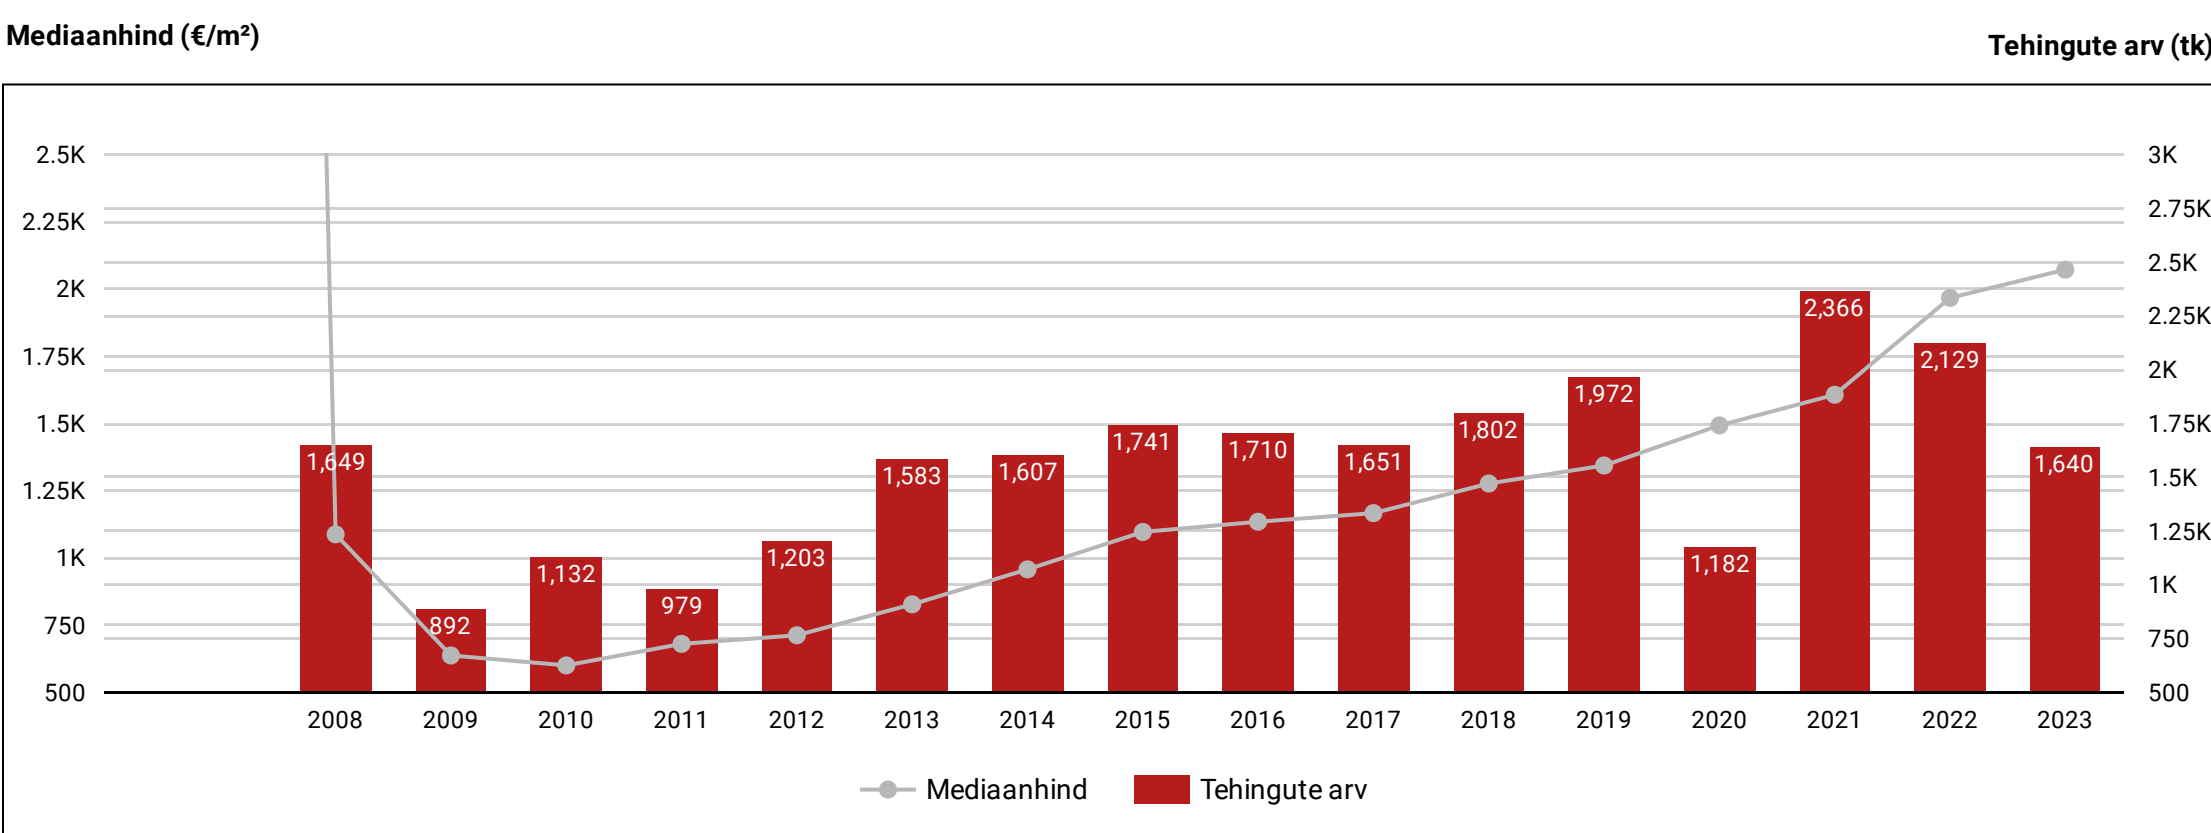

APRILL 2023

Kaart ja allolev tabel: korteriomandite tehingute arvu ja mediaanhinna muutused võrreldes eelmise aasta aprilliga

Maakond	Tehingute arv	Tehingute muutus	Mediaanhind €/m²	Mediaanhinna muutus
Harju maakond	902	-12,3%	2630	4,2%
Hiiu maakond		-14,3%		-29,9%
Ida-Viru maakond	218	-14,5%	313	-0,3%
Jõgeva maakond	14	-51,7%	299	-12,8%
Järva maakond	25	-44,4%	412	53,7%
Lääne maakond	24	-31,4%	1038	-6,5%
Lääne-Viru maakond	48	-36,8%	478	43,8%
Põlva maakond	15	-25,0%	660	22,1%
Pärnu maakond	98	-28,5%	1650	11,0%
Rapla maakond	22	-24,1%	674	-1,2%
Saare maakond	23	9,5%	1247	16,0%
Tartu maakond	177	-46,8%	2176	3,8%
Valga maakond	20	-25,9%	402	63,1%
Viljandi maakond	34	-20,9%	847	48,3%
Võru maakond	14	-67,4%	653	-11,9%
Eesti	1640	-23,0%	2072	5,4%
Tallinn	702	-10,0%	2768	4,7%
Tartu linn	130	-46,7%	2323	3,4%
Pärnu linn	77	-23,0%	2041	16,6%

*** andmed pole piisavad

KORTERITE MÜÜK

1640 tehingut

KORTERITE HIND

2072 €/m²

Allolev graafik: aprilli korteriomandite tehingute võrdlus aastate lõikes

Allolev tabel: korteriomandite tehingute arvu ja mediaanhinna muutused võrreldes eelmise kuuga

Piirkond	Tehingute arv	Tehingute muutus	Mediaanhind €/m²	Mediaanhinna muutus
Harju maakond	902	-12,6%	2630	-1,0%
Hiiu maakond	6	-14,3%	433	-11,2%
Ida-Viru maakond	218	-15,5%	313	-3,6%
Jõgeva maakond	14	-30,0%	299	-44,1%
Järva maakond	25	-41,9%	412	94,4%
Lääne maakond	24	-20,0%	1038	-1,4%
Lääne-Viru maakond	48	-32,4%	478	14,6%
Põlva maakond	15	15,4%	660	109,4%
Pärnu maakond	98	2,1%	1650	-7,4%
Rapla maakond	22	-15,4%	674	30,3%
Saare maakond	23	43,8%	1247	11,7%
Tartu maakond	177	-27,5%	2176	-9,1%
Valga maakond	20	-31,0%	402	18,5%
Viljandi maakond	34	3,0%	847	-13,0%
Võru maakond	14	-53,3%	653	-5,1%
Eesti	1640	-15,8%	2072	0,7%
Tallinn	702	-15,1%	2768	0,1%
Tartu linn	130	-31,9%	2323	-6,6%
Pärnu linn	77	10,0%	2041	-0,1%