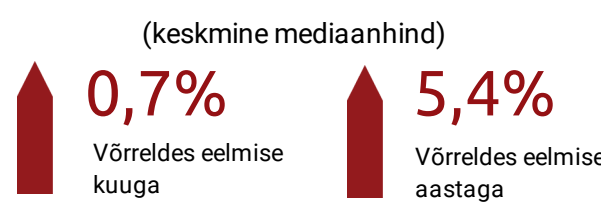

APRILL 2023

Kaart ja allolev tabel: korteriomandite tehingute arvu ja mediaanhinna muutused võrreldes eelmise aasta aprilliga

Maakond	Tehingute arv	Tehingute muutus	Mediaanhind €/m²	Mediaanhinna muutus
Harju maakond	902	-12,3%	2630	4,2%
Hiiu maakond		-14,3%		-29,9%
Ida-Viru maakond	218	-14,5%	313	-0,3%
Jõgeva maakond	14	-51,7%	299	-12,8%
Järva maakond	25	-44,4%	412	53,7%
Lääne maakond	24	-31,4%	1038	-6,5%
Lääne-Viru maakond	48	-36,8%	478	43,8%
Põlva maakond	15	-25,0%	660	22,1%
Pärnu maakond	98	-28,5%	1650	11,0%
Rapla maakond	22	-24,1%	674	-1,2%
Saare maakond	23	9,5%	1247	16,0%
Tartu maakond	177	-46,8%	2176	3,8%
Valga maakond	20	-25,9%	402	63,1%
Viljandi maakond	34	-20,9%	847	48,3%
Võru maakond	14	-67,4%	653	-11,9%
Eesti	1640	-23,0%	2072	5,4%
Tallinn	702	-10,0%	2768	4,7%
Tartu linn	130	-46,7%	2323	3,4%
Pärnu linn	77	-23,0%	2041	16,6%

*** andmed pole piisavad

KORTERITE MÜÜK

1640 tehingut

KORTERITE HIND

2072 €/m²

Allolev graafik: aprilli korteriomandite tehingute võrdlus aastate lõikes

Allolev tabel: korteriomandite tehingute arvu ja mediaanhinna muutused võrreldes eelmise kuuga

Piirkond	Tehingute arv	Tehingute muutus	Mediaanhind €/m²	Mediaanhinna muutus
Harju maakond	902	-12,6%	2630	-1,0%
Hiiu maakond	6	-14,3%	433	-11,2%
Ida-Viru maakond	218	-15,5%	313	-3,6%
Jõgeva maakond	14	-30,0%	299	-44,1%
Järva maakond	25	-41,9%	412	94,4%
Lääne maakond	24	-20,0%	1038	-1,4%
Lääne-Viru maakond	48	-32,4%	478	14,6%
Põlva maakond	15	15,4%	660	109,4%
Pärnu maakond	98	2,1%	1650	-7,4%
Rapla maakond	22	-15,4%	674	30,3%
Saare maakond	23	43,8%	1247	11,7%
Tartu maakond	177	-27,5%	2176	-9,1%
Valga maakond	20	-31,0%	402	18,5%
Viljandi maakond	34	3,0%	847	-13,0%
Võru maakond	14	-53,3%	653	-5,1%
Eesti	1640	-15,8%	2072	0,7%
Tallinn	702	-15,1%	2768	0,1%
Tartu linn	130	-31,9%	2323	-6,6%
Pärnu linn	77	10,0%	2041	-0,1%